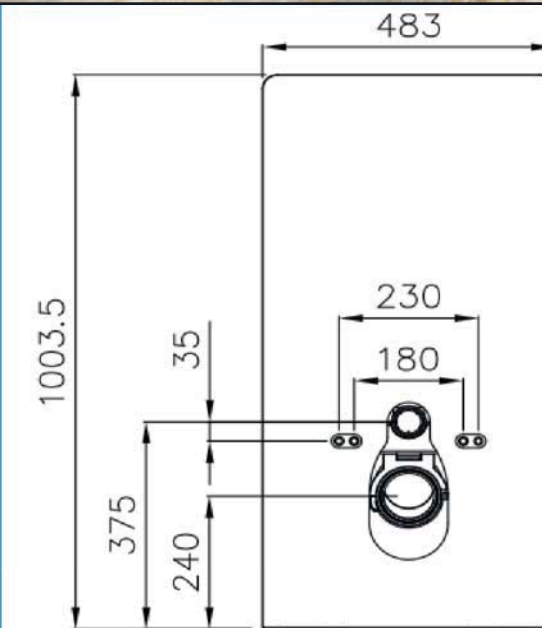

### Technische Daten

**Maße HxBxT:**

100,3 x 48,3 x 10,8 cm

**Material:**

Gestell Aluminium, Front 8 mm Sicherheitsglas (ESG)

**Farbe:**

Schwarz oder Weiß

**Einbauart:**

Aufputz

**Funktionen:**

Voll- und Teilspülung, Spülmenge 6 Liter große Spülung (einstellbare Spülmenge: ca. 4,5 - 7,5 Liter)  
3 Liter kleine Spülung (einstellbare Spülmenge: ca. 2,5 - 3,5 Liter)

**Wasserdruck:**

0,7 - 7,5 Bar

**Wasseranschluss:**

1/2" Panzerschlauch

**Batteriebetrieb:**

4x AA Batterie (nicht im Lieferumfang enthalten)

**Wassertemperatur:**

4 - 35° C

**Raumtemperatur:**

3 - 40° C

**Gewicht:**

Netto 19,5 kg, Brutto 21,5 kg

**A. HEISSINGER**  
HAUSTECHNIK UND INDUSTRIEVERTRETUNGEN  
A-4542 Nussbach - Buchenweg 7 - T: 07587 / 6070 - office@heissinger.at - www.heissinger.at