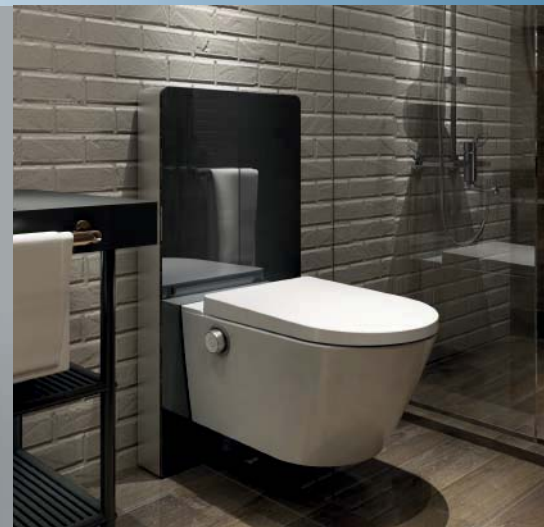

Der Aufputz-Spülkasten ist für den Einsatz in Feuchträumen geeignet und vereinfacht die Sanierung Ihres WCs oder Badezimmers. Ohne Eingriffe in die Bausubstanz können Sie diesen Vorwand Spülkasten einfach und schnell installieren. Das Gestell ist aus hochwertigem Aluminium hergestellt. Die Front besteht aus einem 8mm starkem Sicherheitsglas (ESG).

Der Spülkasten verfügt über eine einstellbare Voll- und Teilspülung und ist schwitzwasserisoliert.

Der Spülvorgang erfolgt einfach & bequem von oben über die zwei sensorgesteuerten Betätigungen. Ein leichtes Antippen oder kontaktloses Darüberschwingen mit der Hand reicht aus. Sollte die Batterie der Sensoreinheit einmal leer sein, gibt es seitlich am Spülkasten eine manuelle Spülung.

Die Oberfläche des Spülkastens ist poren dicht und somit hygienisch und pflegeleicht.

Technische Daten

Maße HxBxT:

100,3 x 48,3 x 10,8 cm

Material:

Gestell Aluminium, Front 8 mm Sicherheitsglas (ESG)

Farbe:

Schwarz oder Weiß

Einbauart:

Aufputz

Funktionen:

Voll- und Teilspülung, Spülmenge 6 Liter große Spülung (einstellbare Spülmenge: ca. 4,5 - 7,5 Liter)
3 Liter kleine Spülung (einstellbare Spülmenge: ca. 2,5 - 3,5 Liter)

Wasserdruck:

0,7 - 7,5 Bar

Wasseranschluss:

1/2" Panzerschlauch

Batteriebetrieb:

4x AA Batterie (nicht im Lieferumfang enthalten)

Wassertemperatur:

4 - 35° C

Raumtemperatur:

3 - 40° C

Gewicht:

Netto 19,5 kg, Brutto 21,5 kg