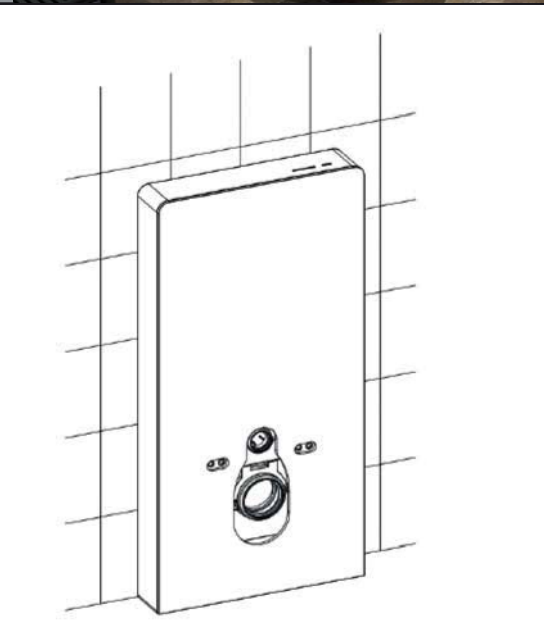

Der Aufputz-Spülkasten ist für den Einsatz in Feuchträumen geeignet und vereinfacht die Sanierung Ihres WCs oder Badezimmers. Ohne Eingriffe in die Bausubstanz können Sie diesen Vorwand Spülkasten einfach und schnell installieren. Das Gestell ist aus hochwertigem Aluminium hergestellt. Die Front besteht aus einem 8mm starkem Sicherheitsglas (ESG).

Der Spülkasten verfügt über eine einstellbare Voll- und Teilspülung und ist schwitzwasserisoliert.

Der Spülvorgang erfolgt einfach & bequem von oben über die zwei sensorgesteuerten Betätigungen. Ein leichtes Antippen oder kontaktloses Darüberschwingen mit der Hand reicht aus. Sollte die Batterie der Sensoreinheit einmal leer sein, gibt es seitlich am Spülkasten eine manuelle Spülung.

Die Oberfläche des Spülkastens ist poren dicht und somit hygienisch und pflegeleicht.

Technische Daten

Maße HxBxT:

100,3 x 48,3 x 10,8 cm

Material:

Gestell Aluminium, Front 8 mm Sicherheitsglas (ESG)

Farbe:

Schwarz oder Weiß

Einbauart:

Aufputz

Funktionen:

Voll- und Teilspülung, Spülmenge 6 Liter große Spülung (einstellbare Spülmenge: ca. 4,5 - 7,5 Liter)
3 Liter kleine Spülung (einstellbare Spülmenge: ca. 2,5 - 3,5 Liter)

Wasserdruck:

0,7 - 7,5 Bar

Wasseranschluss:

1/2" Panzerschlauch

Batteriebetrieb:

4x AA Batterie (nicht im Lieferumfang enthalten)

Wassertemperatur:

4 - 35° C

Raumtemperatur:

3 - 40° C

Gewicht:

Netto 19,5 kg, Brutto 21,5 kg