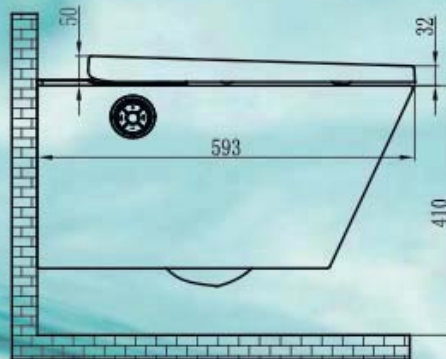

Beide Modelle verfügen über eine leicht abnehmbare Brille und Deckel.

Durch das offene Keramikdesign können die Anschlüsse sowohl verdeckt als auch seitlich angeschlossen werden.

A. HEISSINGER

HAUSTECHNIK UND INDUSTRIEVERTRETUNGEN