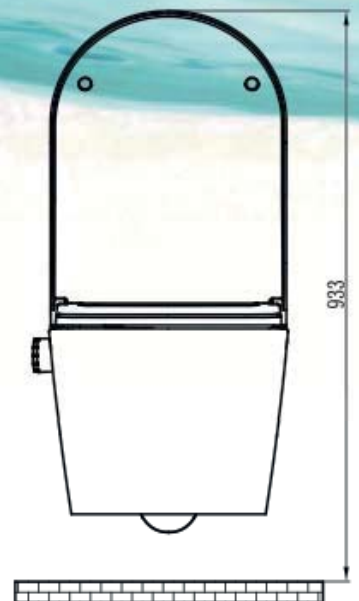

Beide Modelle verfügen über eine leicht abnehmbare Brille und Deckel.

Durch das offene Keramikdesign können die Anschlüsse sowohl verdeckt als auch seitlich angeschlossen werden.

A. HEISSINGER

HAUSTECHNIK UND INDUSTRIEVERTRETUNGEN