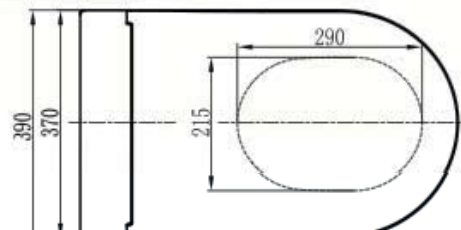

Beide Modelle verfügen über eine leicht abnehmbare Brille und Deckel.

Durch das offene Keramikdesign können die Anschlüsse sowohl verdeckt als auch seitlich angeschlossen werden.

A. HEISSINGER

HAUSTECHNIK UND INDUSTRIEVERTRETUNGEN