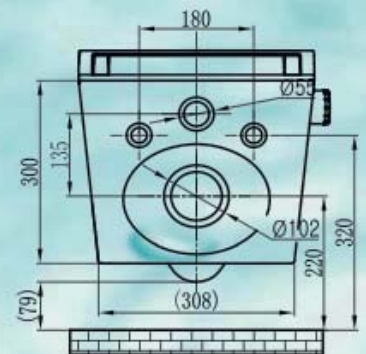

Beide Modelle verfügen über eine leicht abnehmbare Brille und Deckel.

Durch das offene Keramikdesign können die Anschlüsse sowohl verdeckt als auch seitlich angeschlossen werden.

A. HEISSINGER

HAUSTECHNIK UND INDUSTRIEVERTRETUNGEN