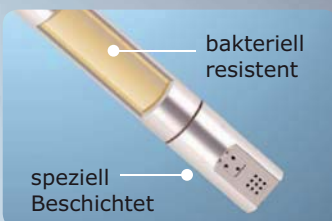

Model

NB-R1060

福乐明
Blooming Bidet

Geniessen sie den Unterschied

Spezial DUSCHARM

LED Nachtlcht

LCD Fernbedienung

1 Duscharm - 2 Funktionen

Erleben sie die tägliche Frische nach dem Toilettenbesuch - lassen sie sich durch Wasser angenehm reinigen - einfach in der Bedienung

Erfrischung fühlen

Popodusche
sanfte Reinigung am Po

Ladydusche
sanfte Reinigung im Intimbereich der Frau

im privaten Bereich

LED Nachtlicht
Auto. Nachtlichtfunktion für die Beleuchtung der WC-Schale im Dunkeln

Einfache Installation
Über das Halteplattensystem lässt sich das Dusch-WC einfach auf der Toilette montieren