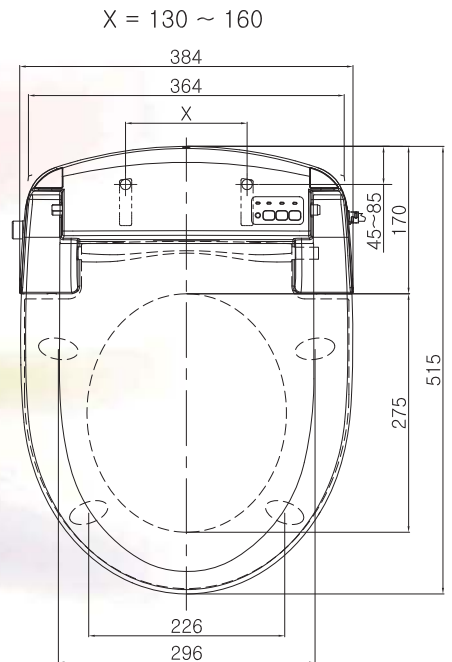

Erfrischung fühlen

Popodusche
sanfte Reinigung am Po

Ladydusche
sanfte Reinigung im Intimbereich der Frau

Massagefunktion
Pulsierender Wasserstrahl zur sanften Reinigung und Durchblutungsförderung

Movefunktion
durch automatische Hin- und Herbewegung des Duscharmes

Sitzheizung
Temperatur der Sitzheizung ist je nach eigenem Gefühl 3-stufig regulierbar

im privaten Bereich

LED Nachtlicht
Auto. Nachtlichtfunktion für die Beleuchtung der WC-Schale im Dunkeln

Einfache Installation
Über das Halteplattensystem lässt sich das Dusch-WC einfach auf der Toilette montieren

Sanftes Schließen
Spezielle Dämpfer ermöglichen das sanfte Absenken des Deckels und der Brille

Düsenreinigung
Vor und nach jedem Gebrauch wird die Düse kurz mit klarem Wasser gespült

Autom. Reinigung
Start der Reinigung über die Popodusche inkl. Movefunktion + anschließendem Warmluftföhn

Sicherheit spüren

PCB Sicherheit
Die elektronischen Bauteile sind gegen Spritzwasser geschützt

Absicherung
Schutz vor Verbrennungen

Sitzsensor
Das Dusch-WC startet erst mit den Funktionen, wenn sich ein Benutzer auf der Sitzbrille befindet

Sparfunktion
Sparen sie hiermit eff. Strom über diese Funktion

Selbstdiagnose
Automatische Überprüfung aller Funktionen geräteintern

A. HEISSINGER
HAUSTECHNIK UND INDUSTRIEVERTRETUNGEN

A - 4542 Nussbach - Buchenweg 7
Tel.: +43 7587 6070 - Fax: +43 7587 6071
www.popodusche.de - austria@popodusche.de
www.heissinger.at

Electrical Appliance Good Design

ISO90018

CE

cUL

Jacobs Electrical

GOST-R